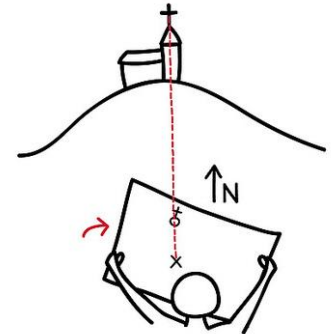

Pfadfinden an der Martinskirche

18. März 2023, 9:30-12 Uhr

„Wie finde ich den richtigen Pfad“?

Pfadfinderisches

rund um das Thema Orientierung

- Techniken, Spiele und Übungen im Gelände -

Für Kinder und Jugendliche ab der 1. Klasse. Infos bei Dorothee Lattig, Tel. 0176-62394663